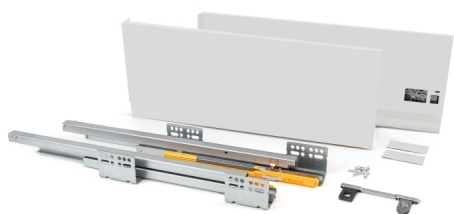

## Emuca Kit cassetto per cucina Concept, altezza 185 mm, prof. 450 mm, chiusura soft, Acciaio, Bianco

Acciaio

Emuca Cassetto esterno Concept 30 kg altezza 185 mm, 450, Verniciato bianco,

Il cassetto da cucina e bagno Concept è disponibile in formato kit con tutti gli accessori necessari per il montaggio. Si disti

## Descrizione

Il **cassetto da cucina e bagno Concept** è disponibile in formato **kit** con tutti gli accessori necessari per il montaggio. Si distingue inoltre per la sua grande **capacità di carico**, sopporta fino a **30 kg** per cassetto. Include **guide di estrazione totale con una chiusura soft**, set di **ganci e profili** disponibili con finiture verniciate bianco o grigio antracite. Avrà solo bisogno dei pannelli tagliati della dimensione corretta per il fondo, la schiena e il frontalino del cassetto.

### Contenuto:

1 set di guide, 1 set di profili, 1 set di ganci frontali, viti e istruzioni di montaggio incluse

**Dimensioni:** 6x27x47

**Peso:** 3,78 Kg

**Formato:** 1 UN

**Taglia:** H 185 x Prof. 450

**Colore:** Verniciato bianco