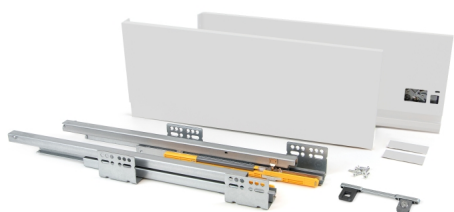

Emuca Kit cassetto per cucina Concept, altezza 185 mm, prof. 350 mm, chiusura soft, Acciaio, Bianco

Acciaio

Emuca Cassetto esterno Concept 30 kg altezza 185 mm, 350, Verniciato bianco,

Il cassetto da cucina e bagno Concept è disponibile in formato kit con tutti gli accessori necessari per il montaggio. Si disti

Di solito spedito in 3-5 giorni

[Fai una domanda su questo prodotto](#)

Produttore [Emuca](#)

Descrizione

Il **cassetto da cucina e bagno Concept** è disponibile in formato **kit** con tutti gli accessori necessari per il montaggio. Si distingue inoltre per la sua grande **capacità di carico**, sopporta fino a **30 kg** per cassetto. Include **guide di estrazione totale con una chiusura soft**, set di **ganci e profili** disponibili con finiture verniciate bianco o grigio antracite. Avrà solo bisogno dei pannelli tagliati della dimensione corretta per il fondo, la schiena e il frontalino del cassetto.

Contenuto:

1 set di guide, 1 set di profili, 1 set di ganci frontali, viti e istruzioni di montaggio incluse

Dimensioni: 6x27x37

Peso: 3,136 Kg

Formato: 1 UN

Taglia: H 185 x Prof. 350

Colore: Verniciato bianco