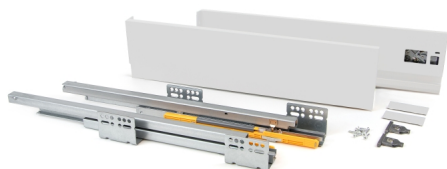

## Emuca Kit cassetto per cucina Concept, altezza 138 mm, prof. 500 mm, chiusura soft, Acciaio, Bianco

Acciaio

Emuca Cassetto esterno Concept 30 kg altezza 138 mm, 500, Verniciato bianco,

Il cassetto da cucina e bagno Concept è disponibile in formato kit con tutti gli accessori necessari per il montaggio. Si disti

## Descrizione

Il **cassetto da cucina e bagno Concept** è disponibile in formato **kit** con tutti gli accessori necessari per il montaggio. Si distingue inoltre per la sua grande **capacità di carico**, sopporta fino a **30 kg** per cassetto. Include **guide di estrazione totale con una chiusura soft**, set di **ganci e profili** disponibili con finiture verniciate bianco o grigio antracite. Avrà solo bisogno dei pannelli tagliati della dimensione corretta per il fondo, la schiena e il frontalino del cassetto.

### Contenuto:

1 set di guide, 1 set di profili, 1 set di ganci frontali, viti e istruzioni di montaggio incluse

**Dimensioni:** 6x23x52

**Peso:** 3,65 Kg

**Formato:** 1 UN

**Taglia:** H 138 x Prof. 500

**Colore:** Verniciato bianco