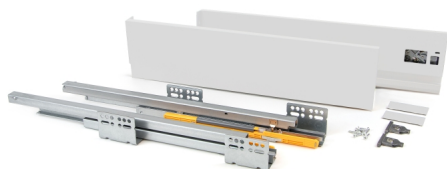

Emuca Kit cassetto per cucina Concept, altezza 138 mm, prof. 400 mm, chiusura soft, Acciaio, Bianco

Acciaio

Emuca Cassetto esterno Concept 30 kg altezza 138 mm, 400, Verniciato bianco,

Il cassetto da cucina e bagno Concept è disponibile in formato kit con tutti gli accessori necessari per il montaggio. Si disti

Di solito spedito in 3-5 giorni

[Fai una domanda su questo prodotto](#)

Produttore [Emuca](#)

Descrizione

Il **cassetto da cucina e bagno Concept** è disponibile in formato **kit** con tutti gli accessori necessari per il montaggio. Si distingue inoltre per la sua grande **capacità di carico**, sopporta fino a **30 kg** per cassetto. Include **guide di estrazione totale con una chiusura soft**, set di **ganci e profili** disponibili con finiture verniciate bianco o grigio antracite. Avrà solo bisogno dei pannelli tagliati della dimensione corretta per il fondo, la schiena e il frontalino del cassetto.

Contenuto:

1 set di guide, 1 set di profili, 1 set di ganci frontali, viti e istruzioni di montaggio incluse

Dimensioni: 6x23x42

Peso: 3,012 Kg

Formato: 1 UN

Taglia: H 138 x Prof. 400

Colore: Verniciato bianco