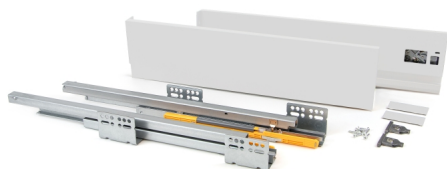

Emuca Kit cassetto per cucina Concept, altezza 138 mm, prof. 350 mm, chiusura soft, Acciaio, Bianco

Acciaio

Emuca Cassetto esterno Concept 30 kg altezza 138 mm, 350, Verniciato bianco,

Il cassetto da cucina e bagno Concept è disponibile in formato kit con tutti gli accessori necessari per il montaggio. Si disti

Di solito spedito in 3-5 giorni

[Fai una domanda su questo prodotto](#)

Produttore [Emuca](#)

Descrizione

Il **cassetto da cucina e bagno Concept** è disponibile in formato **kit** con tutti gli accessori necessari per il montaggio. Si distingue inoltre per la sua grande **capacità di carico**, sopporta fino a **30 kg** per cassetto. Include **guide di estrazione totale con una chiusura soft**, set di **ganci e profili** disponibili con finiture verniciate bianco o grigio antracite. Avrà solo bisogno dei pannelli tagliati della dimensione corretta per il fondo, la schiena e il frontalino del cassetto.

Contenuto:

1 set di guide, 1 set di profili, 1 set di ganci frontali, viti e istruzioni di montaggio incluse

Dimensioni: 6x23x37

Peso: 2,71 Kg

Formato: 1 UN

Taglia: H 138 x Prof. 350

Colore: Verniciato bianco