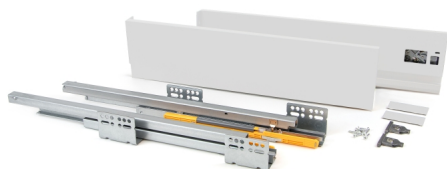

## Emuca Kit cassetto per cucina Concept, altezza 138 mm, prof. 300 mm, chiusura soft, Acciaio, Bianco

Acciaio

Emuca Cassetto esterno Concept 30 kg altezza 138 mm, 300, Verniciato bianco,

Il cassetto da cucina e bagno Concept è disponibile in formato kit con tutti gli accessori necessari per il montaggio. Si disti

## Descrizione

Il **cassetto da cucina e bagno Concept** è disponibile in formato **kit** con tutti gli accessori necessari per il montaggio. Si distingue inoltre per la sua grande **capacità di carico**, sopporta fino a **30 kg** per cassetto. Include **guide di estrazione totale con una chiusura soft**, set di **ganci e profili** disponibili con finiture verniciate bianco o grigio antracite. Avrà solo bisogno dei pannelli tagliati della dimensione corretta per il fondo, la schiena e il frontalino del cassetto.

### Contenuto:

1 set di guide, 1 set di profili, 1 set di ganci frontali, viti e istruzioni di montaggio incluse

**Dimensioni:** 6x23x32

**Peso:** 2,474 Kg

**Formato:** 1 UN

**Taglia:** H 138 x Prof. 300

**Colore:** Verniciato bianco