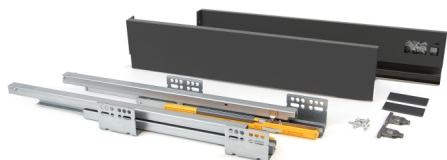

## Emuca Kit cassetto per cucina Concept, altezza 105 mm, prof. 450 mm, chiusura soft, Acciaio, Grigio antracite

Emuca Cassetto esterno Concept 30 kg altezza 105 mm, 450, Grigio antracite, Acciaio

Il cassetto da cucina e bagno Concept è disponibile in formato kit con tutti gli accessori necessari per il montaggio. Si disti

#### Descrizione

Il **cassetto da cucina e bagno Concept** è disponibile in formato **kit** con tutti gli accessori necessari per il montaggio. Si distingue inoltre per la sua grande **capacità di carico**, sopporta fino a **30 kg** per cassetto. Include **guide di estrazione totale con una chiusura soft**, set di **ganci e profili** disponibili con finiture verniciate bianco o grigio antracite. Avrà solo bisogno dei pannelli tagliati della dimensione corretta per il fondo, la schiena e il frontalino del cassetto.

#### Contenuto:

1 set di guide, 1 set di profili, 1 set di ganci frontali, viti e istruzioni di montaggio incluse

**Dimensioni:** 6x19,5x47

**Peso:** 3,021 Kg

**Formato:** 1 UN

**Taglia:** H 105 x Prof. 450