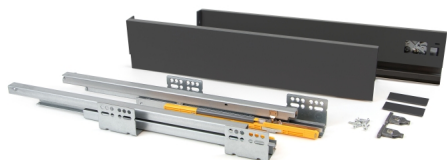

Emuca Kit cassetto per cucina Concept, altezza 105 mm, prof. 300 mm, chiusura soft, Acciaio, Grigio antracite

Emuca Cassetto esterno Concept 30 kg altezza 105 mm, 300, Grigio antracite, Acciaio

Il cassetto da cucina e bagno Concept è disponibile in formato kit con tutti gli accessori necessari per il montaggio. Si disti

Di solito spedito in 3-5 giorni

[Fai una domanda su questo prodotto](#)

Produttore [Emuca](#)

Descrizione

Il **cassetto da cucina e bagno Concept** è disponibile in formato **kit** con tutti gli accessori necessari per il montaggio. Si distingue inoltre per la sua grande **capacità di carico**, sopporta fino a **30 kg** per cassetto. Include **guide di estrazione totale con una chiusura soft**, set di **ganci e profili** disponibili con finiture verniciate bianco o grigio antracite. Avrà solo bisogno dei pannelli tagliati della dimensione corretta per il fondo, la schiena e il frontalino del cassetto.

Contenuto:

1 set di guide, 1 set di profili, 1 set di ganci frontali, viti e istruzioni di montaggio incluse

Dimensioni: 6x19,5x32

Peso: 2,297 Kg

Formato: 1 UN

Taglia: H 105 x Prof. 300

Colore: Grigio antracite