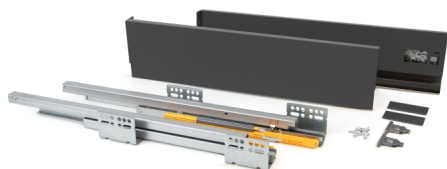

## Emuca Kit cassetto per cucina Concept, 50 Kg, altezza 138 mm, prof. 500 mm, chiusura soft, Acciaio, Grigio antracite

Emuca Cassetto esterno Concept 50 kg altezza 138 mm, 138, Grigio antracite, Acciaio

Il cassetto da cucina e bagno Concept è disponibile in formato kit con tutti gli accessori necessari per il montaggio. Si distingue inoltre per la sua grande

Valutazione: Nessuna valutazione

#### Descrizione

Il cassetto da cucina e bagno Concept è disponibile in formato kit con tutti gli accessori necessari per il montaggio. Si distingue inoltre per la sua grande capacità di carico , sopporta fino a 50 kg per cassetto. Include guide di estrazione totale con una chiusura soft , set di ganci e profili disponibili con finiture verniciate bianco o grigio antracite. Avrà solo bisogno dei pannelli tagliati della dimensione corretta per il fondo, la schiena e il frontalino del cassetto.

#### Contenuto:

1 set di guide, 1 set di profili, 1 set di ganci frontali, viti e istruzioni di montaggio incluse

**Dimensioni:** 6x19,5x52

**Peso:** 4,06 Kg

**Formato:** 1 UN

**Taglia:** H 138 x Prof. 500