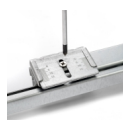

Emuca Kit cassetto organizzatore e telaio con guide a chiusura morbida per armadio, regolabile, modulo 900mm, Nero testurizzato e grigio pietra

Emuca Kit cassetto organizzatore e telaio con guide a chiusura morbida per armadio, regolabile, modulo 900mm, Nero testurizzato e grigio pietra