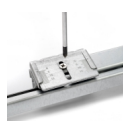

## Emuca Kit cassetto organizzatore con vassoio ausiliario e telaio con guide a chiusura morbida per armadio, regolabile, modulo 900mm, Nero testurizzato e grigio pietra

Emuca Kit cassetto organizzatore con vassoio ausiliario e telaio con guide a chiusura morbida per armadio, regolabile, modulo 900mm, Nero testurizzato e grigio pietra