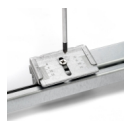

## Emuca Kit cassetto organizzatore con telaio di guide a chiusura morbida per armadio, regolabile, modulo 900mm, Grigio pietra

regolabile, modulo 900mm, Grigio pietra

Emuca Kit cassetto organizzatore con telaio di guide a chiusura morbida per armadio,