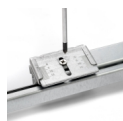

## Emuca Kit cassetto organizzatore con telaio di guide a chiusura morbida per armadio, regolabile, modulo 600mm, Grigio pietra

regolabile, modulo 600mm, Grigio pietra

Emuca Kit cassetto organizzatore con telaio di guide a chiusura morbida per armadio,