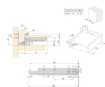

Emuca Guide Silver ad estrazione totale con chiusura soft e aggancio, 340, Zincato bianco, Acciaio

bianco, Acciaio

Emuca Guide Silver ad estrazione totale con chiusura soft e aggancio, 340, Zincato

Guide a scomparsa Silver per cassetto ha un'alta qualità e un miglior funzionamento nei mobili per la casa. Queste guide forniscono un'estrazione to

Contenuto:

1 set di guide

Dimensioni: 6x6x43

Peso: 1,505 Kg

Formato: 1 SET

Taglia: Prof. 340 mm

Colore: Zincato bianco

Materiale: Acciaio