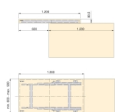

Emuca Guide per tavolo Twice Top scorrevole per cucina, Alluminio, Anodizzato opaco

Emuca Guide per tavolo scorrevole Twice Top, Anodizzato opaco, Alluminio

Con il tavolo Twice Top puoi ottenere un piano di appoggio per preparare i pasti o gustarli. Prevalentemente orientato in cucine per isole o penisole

Di solito spedito in 3-5 giorni

[Fai una domanda su questo prodotto](#)

Descrizione

Con il tavolo Twice Top puoi ottenere un piano di appoggio per preparare i pasti o gustarli. Prevalentemente orientato **in cucine per isole o penisole con una lunghezza di 1.200 mm e una larghezza da 600 a 900 mm**. Il sistema Twice Top consente uno **spostamento longitudinale della superficie di 600 mm e una capacità di carico di 60 kg**.

Inoltre, hanno un sistema di bloccaggio per impedire la chiusura durante l'uso. Le tavole che compongono il piano di scorrimento non sono comprese.

Contenuto:

1 meccanismo, viti necessarie per l'installazione e le istruzioni di montaggio.

Dimensioni: 8x18x118

Peso: 5,85 Kg

Formato: 1 UN

Taglia: -

Colore: Anodizzato opaco

Materiale: Alluminio

Recensioni

Nessuna recensione disponibile per questo prodotto.