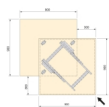

Emuca Guide per tavolo scorrevole Corner per cucina, Alluminio, Inossidabile anodizzato

Emuca Guide per tavolo scorrevole Corner, Champagne anodizzato, Alluminio

Goditi con il tavolo scorrevole Corner una superficie aggiuntiva per la tua isola o penisola della cucina, donandole una maggiore superficie e utili

Di solito spedito in 3-5 giorni

[Fai una domanda su questo prodotto](#)

Descrizione

Goditi con il tavolo scorrevole Corner una superficie aggiuntiva per la tua isola o penisola della cucina, donandole una maggiore superficie e utilità con un solo movimento. L'installazione viene effettuata su isole e penisole di dimensioni 900 x 900 mm, consentendo uno **spostamento in diagonale della superficie di 300 mm e una portata di 60 kg**.

Inoltre, hanno un sistema di bloccaggio per impedire la chiusura durante l'uso. Le tavole che compongono il piano di scorrimento non sono comprese.

Contenuto:

1 meccanismo, viti necessarie per l'installazione e le istruzioni di montaggio.

Dimensioni: 7x46x118

Peso: 5,05 Kg

Formato: -

Taglia: -

Colore: Champagne anodizzato

Materiale: Alluminio

Recensioni

Nessuna recensione disponibile per questo prodotto.