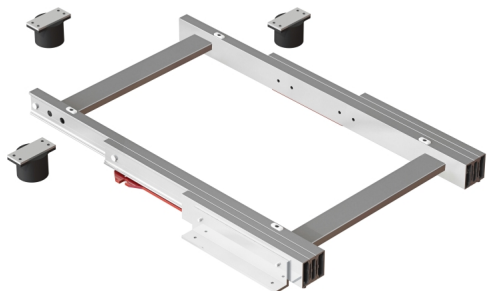

Emuca Guide per tavolo scorrevole Corner per cucina, Alluminio, Inossidabile anodizzato

Emuca Guide per tavolo scorrevole Corner, Champagne anodizzato, Alluminio

Goditi con il tavolo scorrevole Corner una superficie aggiuntiva per la tua isola o penisola della cucina, donandole una maggiore superficie e utili

Di solito spedito in 3-5 giorni

[Fai una domanda su questo prodotto](#)

Descrizione

Goditi con il tavolo scorrevole Corner una superficie aggiuntiva per la tua isola o penisola della cucina, donandole una maggiore superficie e utilità con un solo movimento. L'installazione viene effettuata su isole e penisole di dimensioni 900 x 900 mm, consentendo uno **spostamento in diagonale della superficie di 300 mm e una portata di 60 kg**.

Inoltre, hanno un sistema di bloccaggio per impedire la chiusura durante l'uso. Le tavole che compongono il piano di scorrimento non sono comprese.

Contenuto:

1 meccanismo, viti necessarie per l'installazione e le istruzioni di montaggio.

Dimensioni: 7x46x118

Peso: 5,05 Kg

Formato: -

Taglia: -

Colore: Champagne anodizzato

Materiale: Alluminio

Recensioni

Nessuna recensione disponibile per questo prodotto.