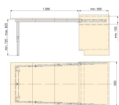

## Emuca Guide Party per tavolo allungabile per cucina o casa, Alluminio, Inossidabile anodizzato

Emuca Guide per tavolo allungabile Party, Champagne anodizzato, Alluminio

Il tavolo Party è progettato con un sistema di estrazione pieghevole con doppia gamba telescopica, questo sistema è pensato per la cucina anche se

## Descrizione

**Il tavolo Party è progettato con un sistema di estrazione pieghevole con doppia gamba telescopica**, questo sistema è pensato per la cucina anche se può essere utilizzato in altre zone della casa. Il sistema Party può essere installato in moduli con una **larghezza di 900 mm e una profondità minima di 560 mm**, ottenendo così una **lunghezza del tavolo di 1.380 mm** e una **capacità di carico di 100 kg**.

### **Contenuto:**

1 meccanismo, viti necessarie per l'installazione e le istruzioni di montaggio.

**Dimensioni:** 8x18x118

**Peso:** 11,15 Kg

**Formato:** 1 UN

**Taglia:** -

**Colore:** Champagne anodizzato