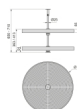

Emuca Coppia di cestelli circolari Shelvo per mobili da cucina, 800, Plastica grigia, Tecnoplastica e Alluminio

Emuca Coppia di cestelli circolari Shelvo per mobili da cucina, 800, Plastica grigia,

Tecnoplastica e Alluminio

Il set di vassoi circolari Shelvo è stato progettato per organizzare piccoli oggetti all'interno di mobili angolari, sfruttando appieno lo spazio. Ha un

Valutazione: Nessuna valutazione

Prezzo

Prezzo base, tasse incluse 144,35 €

Il set di **vassoi circolari Shelvo** è stato progettato per organizzare piccoli oggetti all'interno di mobili angolari, sfruttando appieno lo spazio. Ha un'altezza totale di 650-710 mm e una distanza tra i vassoi di 365-413 mm.
Ha un **carico massimo di 20 kg per ripiano**.

Contenuto:

2 girevolli, 1 barra alluminio, pezzi di assemblaggio, istruzioni di montaggio.

Dimensioni: 10,5x72,5x71,5

Peso: 5,5 Kg

Formato: 1 UN

Taglia: D 710mm

Colore: Plastica grigia

Materiale: Alluminio