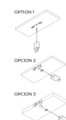

## Emuca Connettore USB A+C Linky (81x12mm), 5V/9V DC 3A (15W), Plastica nera, Tecnoplastica

Emuca Connettore USB A+C Linky (81x12mm), 5V/9V DC 3A (15W), Plastica nera,

Tecnoplastica

Il caricabatterie Linky dispone di porte USB-A e USB-C che consentono di ricaricare rapidamente un'ampia varietà di dispositivi elettronici come smar

È realizzato in plastica nera e viene fornito con tutto il necessario per il montaggio, come la base di ricarica, un cavo USB da 1,8 m, un caricatore da parete, un coperchio da incasso, un coperchio da superficie, viti e dispositivi di fissaggio.

**Contenuto:**

1 base di ricarica, 1 cavo USB da 1,8 m, 1 caricatore da parete, 1 coperchio per il montaggio a incasso, 1 coperchio per il montaggio in superficie, viti e hardware di montaggio.

**Dimensioni:** xx