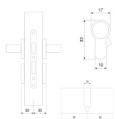

## Emuca Cilindro serratura profilo europeo per porte 30 x 30 mm, frizione semplice, leva lunga, 5 chiavi, alluminio, nichel satinato, 5 sets.

lunga, 5 chiavi, alluminio, nichel satinato, 5 sets.

Emuca Cilindro serratura profilo europeo per porte 30 x 30 mm, frizione semplice, leva

Cilindro per serratura per porta di passaggio per accessi comuni. Si tratta di un cilindro di profilo europeo da 30 x 30 mm e con leva lunga d

Valutazione: Nessuna valutazione

#### Descrizione

**Cilindro per serratura per porta di passaggio per accessi comuni.** Si tratta di un cilindro di profilo europeo da **30 x 30 mm e con leva lunga da 15 cm**. Con frizione semplice e doppia entrata, dispone di 5 pistoni in una fila con protezione media contra lo scasso. È fabbricato in **alluminio con finitura in nichel satinato**. La fornitura include: 1 set di cilindro, 5 chiavi e viti di montaggio.

#### Contenuto:

5 cilindros, chiavis e viti di montaggio.

**Dimensioni:** 10,5x12,5x18

**Peso:** 0,945 Kg

**Formato:** 5 UN

**Taglia:** 30+30

**Colore:** Nichel satinado

**Materiale:** Alluminio