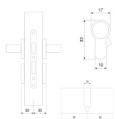

Emuca Cilindro serratura profilo europeo per porta, 30+30 mm, leva lunga, 5 chiavi, alluminio, nichel satinato, 5 sets.

alluminio, nichel satinato, 5 sets.

Emuca Cilindro serratura profilo europeo per porta, 30+30 mm, leva lunga, 5 chiavi,

Cilindro per serratura per porta di passaggio per accessi comuni. Si tratta di un cilindro di profilo europeo da 30x30 mm e con leva lunga da

Valutazione: Nessuna valutazione

Prezzo

Prezzo base, tasse incluse 38,99 €

Descrizione

Cilindro per serratura per porta di passaggio per accessi comuni. Si tratta di un cilindro di profilo europeo da **30x30 mm e con leva lunga da 15 cm**. Con frizione semplice e doppia entrata, dispone di 5 pistoncini in una fila con protezione media contro lo scasso. È fabbricato in **alluminio con finitura in nichel satinato**. La fornitura include: 1 set di cilindro, 5 chiavi nichelate e viti di montaggio.

Contenuto:

5 cilindros, chiavis e viti di montaggio.

Dimensioni: 10,5x12,5x18

Peso: 1,08 Kg

Formato: 5 UN

Taglia: 30+30

Colore: Nichel satinado

Materiale: Alluminio