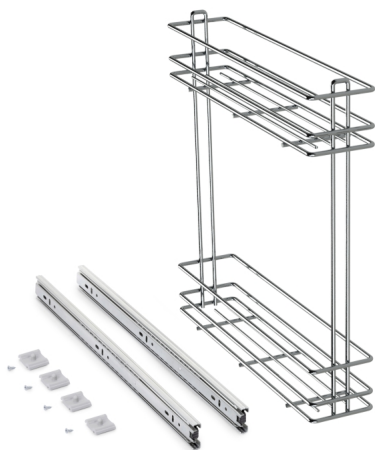

Emuca Cesto Portabottiglie estraibile SupraMax, 150, Cromato lucido, Acciaio

Emuca Cesto Portabottiglie estraibile SupraMax, 150, Cromato lucido, Acciaio

Portabottiglie estraibile SupraMax per basi da cucina in acciaio cromato, ideale per piccoli spazi o unità ausiliarie. Facile da installare: Il fi

Di solito spedito in 3-5 giorni

[Fai una domanda su questo prodotto](#)

Descrizione

Portabottiglie estraibile SupraMax per basi da cucina in acciaio cromato, ideale per piccoli spazi o unità ausiliarie.

Facile da installare: Il fissaggio si trova sul lato sinistro del mobile e ha una regolazione totale dell'anta (5D), $\pm 2,5$ mm ai lati, $\pm 2,25$ mm in profondità e fino a 13 mm in altezza.

La struttura è in acciaio cromato a 2 livelli e incorpora guide a sfera a estrazione parziale. **Capacità di carico fino a 15 kg.**

Contenuto:

Portabottiglie estraibile, set di guide, viti di montaggio.

Dimensioni: 51,5x11,5x46

Peso: 3,8 Kg

Formato: 1 UN

Taglia: Modulo 150 mm

Colore: Cromato lucido

Materiale: Acciaio

[ISTRUZIONI PER IL MONTAGGIO](#)

Recensioni