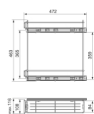

Emuca Cesto Portabottiglie estraibile SupraMax, 150, Cromato lucido, Acciaio

Emuca Cesto Portabottiglie estraibile SupraMax, 150, Cromato lucido, Acciaio

Portabottiglie estraibile SupraMax per basi da cucina in acciaio cromato, ideale per piccoli spazi o unità ausiliarie. Facile da installare: Il fi

Di solito spedito in 3-5 giorni

[Fai una domanda su questo prodotto](#)

Descrizione

Portabottiglie estraibile SupraMax per basi da cucina in acciaio cromato, ideale per piccoli spazi o unità ausiliarie.

Facile da installare: Il fissaggio si trova sul lato sinistro del mobile e ha una regolazione totale dell'anta (5D), $\pm 2,5$ mm ai lati, $\pm 2,25$ mm in profondità e fino a 13 mm in altezza.

La struttura è in acciaio cromato a 2 livelli e incorpora guide a sfera a estrazione parziale. **Capacità di carico fino a 15 kg.**

Contenuto:

Portabottiglie estraibile, set di guide, viti di montaggio.

Dimensioni: 51,5x11,5x46

Peso: 3,8 Kg

Formato: 1 UN

Taglia: Modulo 150 mm

Colore: Cromato lucido

Materiale: Acciaio

[ISTRUZIONI PER IL MONTAGGIO](#)

Recensioni