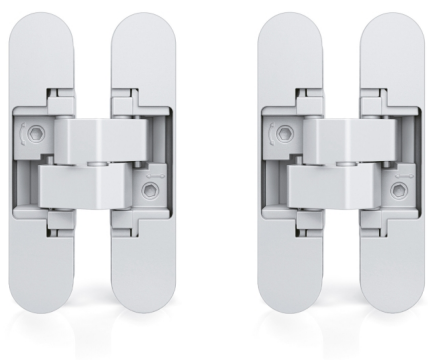

Emuca Cerniere a scomparsa per porte di passaggio, carico di 40 Kg, apertura 180°, zama, bianco, 2 un.

zama, bianco, 2 un.

Emuca Cerniere a scomparsa per porte di passaggio, carico di 40 Kg, apertura 180°,

Cerniere invisibili con un sistema funzionale completamente occulto ideale da installare su ante scorrevoli non battenti della casa. Presentano una

Valutazione: Nessuna valutazione

Prezzo

Prezzo base, tasse incluse 60,67 €

Cerniere invisibili con un sistema funzionale completamente occulto ideale da installare su ante scorrevoli non battenti della casa. Presentano una **capacità di carico di 40,60 o 80 kg** e angolo di apertura da 0° a 180°. Queste cerniere a scomparsa possono essere installate in ante scorrevoli pesanti a partire da **28 mm di spessore** e sono facilmente **regolabili tridimensionalmente**: ±2,5 mm in altezza, ±1 mm in profondità e ±1,5 mm di regolazione laterale.

Sono fabbricate in zamak con finitura **grigia metallizzata** con coperchi decorativi di plastica grigio, bianco o nero. Vengono fornite in lotti da 2 unità senza viti di montaggio.

Contenuto:

2 cerniere a scomparsa 2 coperchi decorativi