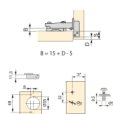

Emuca Cerniera a scodellino X92 con chiusura ammortizzata, apertura 105°, Per vite, basette per montaggio misto, Nichel satinado, 20 u

Emuca Cerniera a scodellino X92 con chiusura ammortizzata, apertura 105°, Per vite, basette per montaggio misto, Nichel satinado, 20 u

Contenuto:

20 cerniere dritte, 20 basette con regolazione eccentrica di altezza 0 e 80 viti per il montaggio.

Dimensioni: 8x19x25

Peso: 2,54 Kg

Formato: 20 KIT

Taglia: Collo dritto

Colore: Nichelato

Materiale: Acciaio