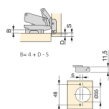

Emuca Cerniera a scodellino, D. 35 mm, mezzo collo, chiusura ammortizzata, 165°, basetta Euro, 10 u.

basetta Euro, 10 u.

Emuca Cerniera a scodellino, D. 35 mm, mezzo collo, chiusura ammortizzata, 165°,

Cerniere per ante progettate per l'utilizzo nei mobili della casa e dell'ufficio con alta qualità e al miglior prezzo. Con pistone ammortizzatore ch

Note per la **grande apertura dell'anta a 165°** e sono disponibili in versione **collo dritto, mezzo collo e collo alto**. Per la sua installazione è necessario un foro diametro di 35 mm per lo scodellino. Il fissaggio al pannello avviene mediante le viti incluse.

Allo stesso tempo è molto facile l'installazione grazie al sistema automatico di **montaggio a clip** della cerniera alla basetta. Entrambi dispongono di **vite eccentrica** per la regolazione rapida e comoda.. Il fissaggio della basetta avviene con vite Euro che necessita di un foro diametro 5x 12 mm nella spalla del mobile.

Contenuto:

10 Cerniere, 10 basette e viti per il montaggio

Dimensioni: 10x15x27

Peso: 2,26 Kg

Formato: 10 Set

Taglia: Collo

Colore: Nichelato

Materiale: Acciaio