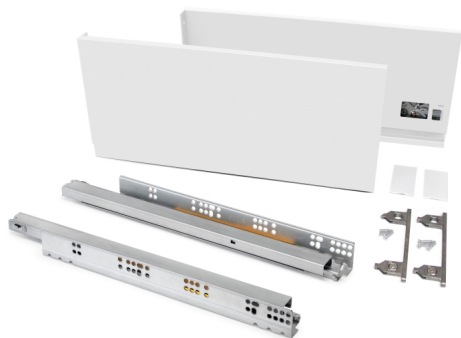

Emuca Cassetto esterno Vertex 60 kg altezza 178 mm, 500, Verniciato bianco, Acciaio, 1 u.

1 u.

Emuca Cassetto esterno Vertex 60 kg altezza 178 mm, 500, Verniciato bianco, Acciaio,

Kit per cassetto cucina e bagno Vertex con tutti gli elementi necessari per il suo assemblaggio. È la soluzione ottimale per i mobili della tua cucin

Di solito spedito in 3-5 giorni

[Fai una domanda su questo prodotto](#)

Descrizione

Kit per cassetto cucina e bagno Vertex con tutti gli elementi necessari per il suo assemblaggio. È la soluzione ottimale per i mobili della tua cucina, bagno o armadio con un **design elegante in colore grigio antracite e bianco**. Ogni kit è composto da tutti gli elementi necessari per il montaggio di un cassetto esterno di **178 mm di altezza in moduli con uno spessore laterale di 16 mm**. Include: due sponde laterale, un set di guide con chiusura soft, un set di coperchi di rivestimento e i fissaggi per la parte anteriore del cassetto.

Le sponde laterale in metallo sono realizzate in acciaio con **finitura verniciata grigio antracite e bianco**, consentono di regolare la parte anteriore del cassetto **± 2mm in verticale e ± 1mm in orizzontale**. Le guide sono **di estrazione totale con chiusura ammortizzata e hanno una capacità di carico massima di 60 Kg** per il cassetto.

Dimensioni: 6x24,5x53

Peso: 4,7 Kg

Formato: 1 UN

Taglia: Prof. 500 mm

Colore: Verniciato bianco

Materiale: Acciaio

[ISTRUZIONI PER IL MONTAGGIO](#)

Recensioni