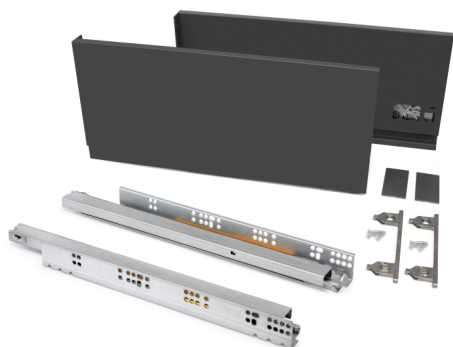

Emuca Cassetto esterno Vertex 60 kg altezza 178 mm, 500, Grigio antracite, Acciaio, 1 u.

Emuca Cassetto esterno Vertex 60 kg altezza 178 mm, 500, Grigio antracite, Acciaio, 1

u.

Kit per cassetto cucina e bagno Vertex con tutti gli elementi necessari per il suo assemblaggio. È la soluzione ottimale per i mobili della tua cucin

Di solito spedito in 3-5 giorni

[Fai una domanda su questo prodotto](#)

Descrizione

Kit per cassetto cucina e bagno Vertex con tutti gli elementi necessari per il suo assemblaggio. È la soluzione ottimale per i mobili della tua cucina, bagno o armadio con un **design elegante in colore grigio antracite e bianco**. Ogni kit è composto da tutti gli elementi necessari per il montaggio di un cassetto esterno di **178 mm di altezza in moduli con uno spessore laterale di 16 mm**. Include: due sponde laterale, un set di guide con chiusura soft, un set di coperchi di rivestimento e i fissaggi per la parte anteriore del cassetto.

Le sponde laterale in metallo sono realizzate in acciaio con **finitura verniciata grigio antracite e bianco**, consentono di regolare la parte anteriore del cassetto **± 2mm in verticale e ± 1mm in orizzontale**. Le guide sono **di estrazione totale con chiusura ammortizzata e hanno una capacità di carico massima di 60 Kg** per il cassetto.

Dimensioni: 6x24,5x53

Peso: 4,7 Kg

Formato: 1 UN

Taglia: Prof. 500 mm

Colore: Grigio antracite

Materiale: Acciaio

[ISTRUZIONI PER IL MONTAGGIO](#)

Recensioni