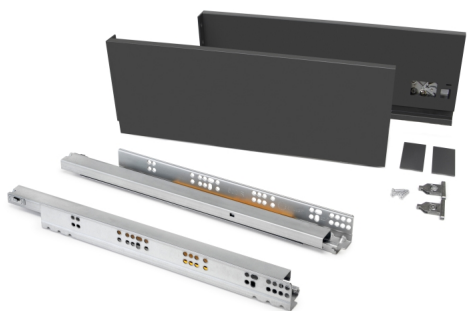

## Emuca Cassetto esterno Vertex 60 kg altezza 131 mm, 500, Grigio antracite, Acciaio, 1 u.

Emuca Cassetto esterno Vertex 60 kg altezza 131 mm, 500, Grigio antracite, Acciaio, 1

u.

Kit per cassetto cucina e bagno Vertex con tutti gli elementi necessari per il suo assemblaggio. È la soluzione ottimale per i mobili della tua cucin

## Descrizione

**Kit per cassetto cucina e bagno Vertex** con tutti gli elementi necessari per il suo assemblaggio. È la soluzione ottimale per i mobili della tua cucina, bagno o armadio con un **design elegante in colore grigio antracite e bianco**. Ogni kit è composto da tutti gli elementi necessari per il montaggio di un cassetto esterno di **131 mm di altezza in moduli con uno spessore laterale di 16 mm**. Include: due sponde laterale, un set di guide con chiusura soft, un set di coperchi di rivestimento e i fissaggi per la parte anteriore del cassetto.

Le sponde laterale in metallo sono realizzate in acciaio con **finitura verniciata grigio antracite e bianco**, consentono di regolare la parte anteriore del cassetto **± 2mm in verticale e ± 1mm in orizzontale**. Le guide sono **di estrazione totale con chiusura ammortizzata e hanno una capacità di carico massima di 60 Kg** per il cassetto.

### **Contenuto:**

1 set di guide, 1 set di profili, 1 set di ganci frontali, viti e istruzioni di montaggio.

**Dimensioni:** 6x20x53

**Peso:** 4,2 Kg

**Formato:** 1 UN

**Taglia:** Prof. 500 mm

**Colore:** Grigio antracite