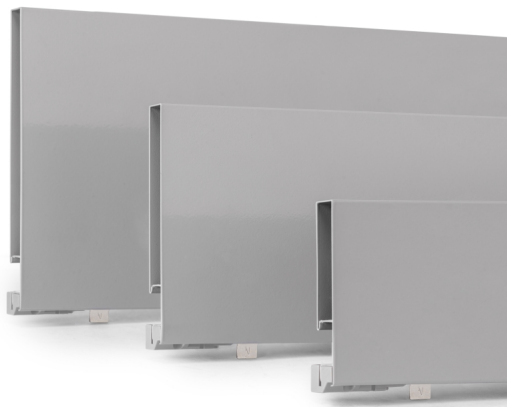

Emuca Cassetto esterno Vertex 40 kg altezza 93 mm, Profondità:450, Verniciato alluminio, Acciaio, 1 u.

alluminio, Acciaio, 1 u.

Emuca Cassetto esterno Vertex 40 kg altezza 93 mm, Profondità:450, Verniciato

Kit per cassetto cucina e bagno Vertex con tutti gli elementi necessari per il suo assemblaggio. È la soluzione ottimale per i mobili della tua cucin

Valutazione: Nessuna valutazione

Prezzo

Prezzo base, tasse incluse 40,00 €

Kit per cassetto cucina e bagno Vertex con tutti gli elementi necessari per il suo assemblaggio. È la soluzione ottimale per i mobili della tua cucina, bagno o armadio con un **design elegante in colore grigio antracite e bianco**. Ogni kit è composto da tutti gli elementi necessari per il montaggio di un cassetto esterno di **93 mm di altezza in moduli con uno spessore laterale di 16 mm**. Include: due sponde laterale, un set di guide con chiusura soft, un set di coperchi di rivestimento e i fissaggi per la parte anteriore del cassetto.

Le sponde laterale in metallo sono realizzate in acciaio con **finitura verniciato grigio, grigio antracite e bianco**, consentono di regolare la parte anteriore del cassetto **± 2mm in verticale e ± 1mm in orizzontale**. Le guide sono **di estrazione totale con chiusura ammortizzata e hanno una capacità di carico massima di 40 Kg** per il cassetto.