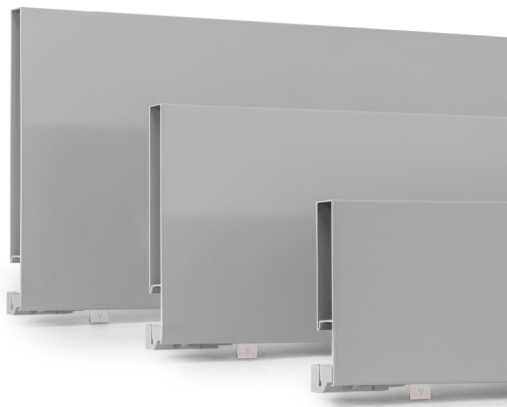

Emuca Cassetto esterno Vertex 40 kg altezza 93 mm, Profondità:400, Verniciato alluminio, Acciaio, 1 u.

alluminio, Acciaio, 1 u.

Emuca Cassetto esterno Vertex 40 kg altezza 93 mm, Profondità:400, Verniciato

Kit per cassetto cucina e bagno Vertex con tutti gli elementi necessari per il suo assemblaggio. È la soluzione ottimale per i mobili della tua cucin

Valutazione: Nessuna valutazione

Prezzo

Prezzo base, tasse incluse 37,90 €

Kit per cassetto cucina e bagno Vertex con tutti gli elementi necessari per il suo assemblaggio. È la soluzione ottimale per i mobili della tua cucina, bagno o armadio con un **design elegante in colore grigio antracite e bianco**. Ogni kit è composto da tutti gli elementi necessari per il montaggio di un cassetto esterno di **93 mm di altezza in moduli con uno spessore laterale di 16 mm**. Include: due sponde laterale, un set di guide con chiusura soft, un set di coperchi di rivestimento e i fissaggi per la parte anteriore del cassetto.

Le sponde laterale in metallo sono realizzate in acciaio con **finitura verniciato grigio, grigio antracite e bianco**, consentono di regolare la parte anteriore del cassetto **± 2mm in verticale e ± 1mm in orizzontale**. Le guide sono **di estrazione totale con chiusura ammortizzata e hanno una capacità di carico massima di 40 Kg** per il cassetto.