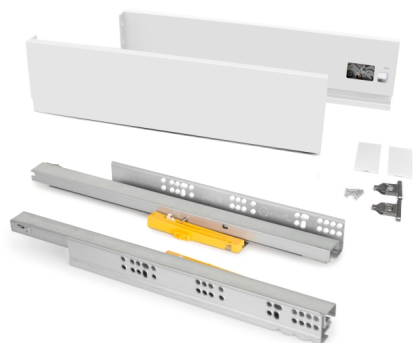

Emuca Cassetto esterno Vertex 40 kg altezza 93 mm con Push Sincro, 500, Verniciato bianco, Acciaio, 1 kit

bianco, Acciaio, 1 kit

Emuca Cassetto esterno Vertex 40 kg altezza 93 mm con Push Sincro, 500, Verniciato

Il cassetto Vertex Push Sincro è disponibile in formato kit con tutti gli elementi necessari per il suo montaggio, ed è ideale per qualsiasi zona de

Valutazione: Nessuna valutazione

Prezzo

Prezzo base, tasse incluse 45,47 €

Il **cassetto Vertex Push Sincro** è disponibile in formato kit con tutti gli elementi necessari per il suo montaggio, ed è ideale per qualsiasi zona della casa, della cucina, del bagno e dell'ufficio.

Le guide Vertex Push Sincro sono adattate per il montaggio dell'asta di sincronizzazione (non inclusa nel kit), che è raccomandata per il **montaggio di cassetti di larghezza superiore ai 600 mm**.

Si distingue anche per la sua **elevata capacità di carico**, che può sostenere fino a **40 kg** per cassetto. Include **guide Push Sincro a estrazione totale**, un set di **agganci e fianchi** disponibili in una finitura verniciata di colore bianco oppure grigio antracite. Inoltre, il cassetto è disponibile con **fianchi di diverse altezze: 93, 131 e 178 mm** con diverse profondità del cassetto.