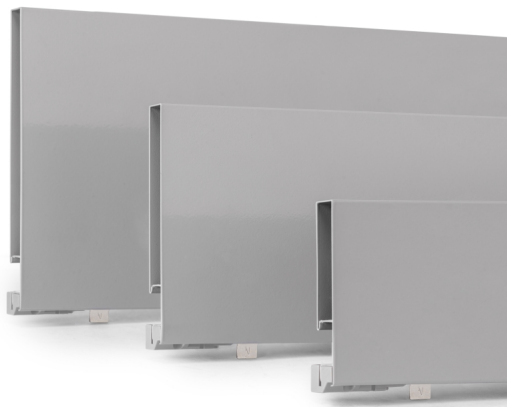

Emuca Cassetto esterno Vertex 40 kg altezza 178 mm, Profondità:500, Verniciato alluminio, Acciaio, 1 u.

Emuca Cassetto esterno Vertex 40 kg altezza 178 mm, Profondità:500, Verniciato

alluminio, Acciaio, 1 u.

Kit per cassetto cucina e bagno Vertex con tutti gli elementi necessari per il suo assemblaggio. È la soluzione ottimale per i mobili della tua cucina

Valutazione: Nessuna valutazione

Prezzo

Prezzo base, tasse incluse 61,96 €

Kit per cassetto cucina e bagno Vertex con tutti gli elementi necessari per il suo assemblaggio. È la soluzione ottimale per i mobili della tua cucina, bagno o armadio con un **design elegante in colore grigio antracite e bianco**. Ogni kit è composto da tutti gli elementi necessari per il montaggio di un cassetto esterno di **178mm di altezza in moduli con uno spessore laterale di 16 mm**. Include: due sponde laterale, un set di guide con chiusura soft, un set di coperchi di rivestimento e i fissaggi per la parte anteriore del cassetto.

Le sponde laterale in metallo sono realizzate in acciaio con **finitura verniciato grigio, grigio antracite e bianco**, consentono di regolare la parte anteriore del cassetto **± 2mm in verticale e ± 1mm in orizzontale**. Le guide sono **di estrazione totale con chiusura ammortizzata e hanno una capacità di carico massima di 40 Kg** per il cassetto.