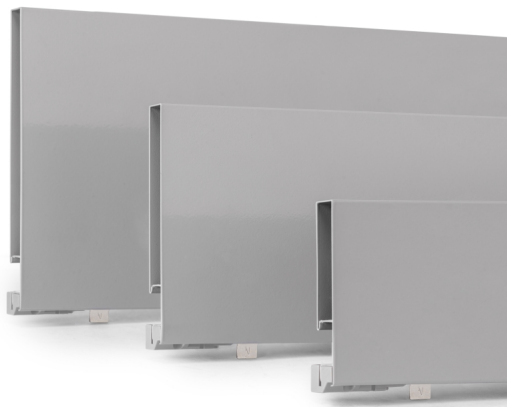

Emuca Cassetto esterno Vertex 40 kg altezza 178 mm, Profondità:450, Verniciato alluminio, Acciaio, 1 u.

alluminio, Acciaio, 1 u.

Emuca Cassetto esterno Vertex 40 kg altezza 178 mm, Profondità:450, Verniciato

Kit per cassetto cucina e bagno Vertex con tutti gli elementi necessari per il suo assemblaggio. È la soluzione ottimale per i mobili della tua cucin

Valutazione: Nessuna valutazione

Prezzo

Prezzo base, tasse incluse 58,30 €

Kit per cassetto cucina e bagno Vertex con tutti gli elementi necessari per il suo assemblaggio. È la soluzione ottimale per i mobili della tua cucina, bagno o armadio con un **design elegante in colore grigio antracite e bianco**. Ogni kit è composto da tutti gli elementi necessari per il montaggio di un cassetto esterno di **178mm di altezza in moduli con uno spessore laterale di 16 mm**. Include: due sponde laterale, un set di guide con chiusura soft, un set di coperchi di rivestimento e i fissaggi per la parte anteriore del cassetto.

Le sponde laterale in metallo sono realizzate in acciaio con **finitura verniciato grigio, grigio antracite e bianco**, consentono di regolare la parte anteriore del cassetto **± 2mm in verticale e ± 1mm in orizzontale**. Le guide sono **di estrazione totale con chiusura ammortizzata e hanno una capacità di carico massima di 40 Kg** per il cassetto.