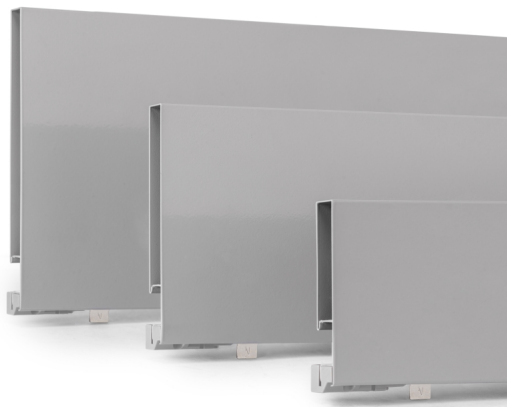

## Emuca Cassetto esterno Vertex 40 kg altezza 178 mm, Profondità:350, Verniciato alluminio, Acciaio, 1 u.

alluminio, Acciaio, 1 u.

Emuca Cassetto esterno Vertex 40 kg altezza 178 mm, Profondità:350, Verniciato

Kit per cassetto cucina e bagno Vertex con tutti gli elementi necessari per il suo assemblaggio. È la soluzione ottimale per i mobili della tua cucina

Valutazione: Nessuna valutazione

**Prezzo**

Prezzo base, tasse incluse 52,76 €

## Descrizione

**Kit per cassetto cucina e bagno Vertex** con tutti gli elementi necessari per il suo assemblaggio. È la soluzione ottimale per i mobili della tua cucina, bagno o armadio con un **design elegante in colore grigio antracite e bianco**. Ogni kit è composto da tutti gli elementi necessari per il montaggio di un cassetto esterno di **178mm di altezza in moduli con uno spessore laterale di 16 mm**. Include: due sponde laterale, un set di guide con chiusura soft, un set di coperchi di rivestimento e i fissaggi per la parte anteriore del cassetto.

Le sponde laterale in metallo sono realizzate in acciaio con **finitura verniciato grigio, grigio antracite e bianco**, consentono di regolare la parte anteriore del cassetto **± 2mm in verticale e ± 1mm in orizzontale**. Le guide sono **di estrazione totale con chiusura ammortizzata e hanno una capacità di carico massima di 40 Kg** per il cassetto.