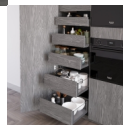

Emuca Cassetto esterno Vertex 40 kg altezza 178 mm con sponde in vetro, 450, Grigio antracite, 1 kit

Emuca Cassetto esterno Vertex 40 kg altezza 178 mm con sponde in vetro, 450, Grigio

antracite, 1 kit

Cassetto Vertex con sponde in vetro trasparente per i mobili della cucina. Presentano un design elegante dalle linee rette in colore grigio an

Di solito spedito in 3-5 giorni

[Fai una domanda su questo prodotto](#)

Descrizione

Cassetto Vertex con sponde in vetro trasparente per i mobili della cucina. Presentano un **design elegante dalle linee rette in colore grigio antracite e sono disponibili in diverse altezze e profondità dei cassetti.**

La confezione comprende le guide, il set di cassetti con fianchi in vetro, un set di tappi di finitura e un set di ganci frontali per il cassetto esterno.

I fianchi sono realizzati in acciaio e alluminio verniciato e sono progettati per uno spessore del pannello di 16 mm, sia per il fondo che per il retro del cassetto.