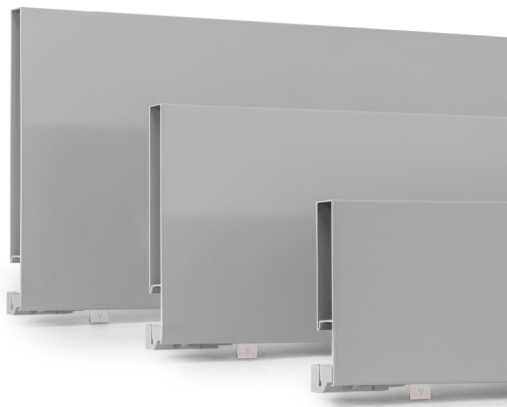

Emuca Cassetto esterno Vertex 40 kg altezza 131 mm, Profondità:450, Verniciato alluminio, Acciaio, 1 u.

alluminio, Acciaio, 1 u.

Emuca Cassetto esterno Vertex 40 kg altezza 131 mm, Profondità:450, Verniciato

Kit per cassetto cucina e bagno Vertex con tutti gli elementi necessari per il suo assemblaggio. È la soluzione ottimale per i mobili della tua cucin

Valutazione: Nessuna valutazione

Prezzo

Prezzo base, tasse incluse 45,84 €

Kit per cassetto cucina e bagno Vertex con tutti gli elementi necessari per il suo assemblaggio. È la soluzione ottimale per i mobili della tua cucina, bagno o armadio con un **design elegante in colore grigio antracite e bianco**. Ogni kit è composto da tutti gli elementi necessari per il montaggio di un cassetto esterno di **131 mm di altezza in moduli con uno spessore laterale di 16 mm**. Include: due sponde laterale, un set di guide con chiusura soft, un set di coperchi di rivestimento e i fissaggi per la parte anteriore del cassetto.

Le sponde laterale in metallo sono realizzate in acciaio con **finitura verniciato grigio, grigio antracite e bianco**, consentono di regolare la parte anteriore del cassetto **± 2mm in verticale e ± 1mm in orizzontale**. Le guide sono **di estrazione totale con chiusura ammortizzata e hanno una capacità di carico massima di 40 Kg** per il cassetto.