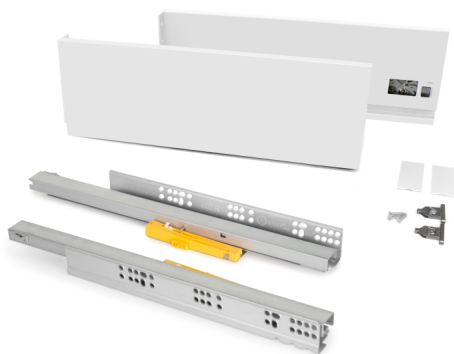

Emuca Cassetto esterno Vertex 40 kg altezza 131 mm con Push Sincro, 500, Verniciato bianco, Acciaio, 1 kit

Verniciato bianco, Acciaio, 1 kit

Emuca Cassetto esterno Vertex 40 kg altezza 131 mm con Push Sincro, 500,

Il cassetto Vertex Push Sincro è disponibile in formato kit con tutti gli elementi necessari per il suo montaggio, ed è ideale per qualsiasi zona de

Valutazione: Nessuna valutazione

Prezzo

Prezzo base, tasse incluse 51,61 €

Il **cassetto Vertex Push Sincro** è disponibile in formato kit con tutti gli elementi necessari per il suo montaggio, ed è ideale per qualsiasi zona della casa, della cucina, del bagno e dell'ufficio.

Le guide Vertex Push Sincro sono adattate per il montaggio dell'asta di sincronizzazione (non inclusa nel kit), che è raccomandata per il **montaggio di cassetti di larghezza superiore ai 600 mm**.

Si distingue anche per la sua **elevata capacità di carico**, che può sostenere fino a **40 kg** per cassetto. Include **guide Push Sincro a estrazione totale**, un set di **agganci e fianchi** disponibili in una finitura verniciata di colore bianco oppure grigio antracite. Inoltre, il cassetto è disponibile con **fianchi di diverse altezze: 93, 131 e 178 mm** con diverse profondità del cassetto.