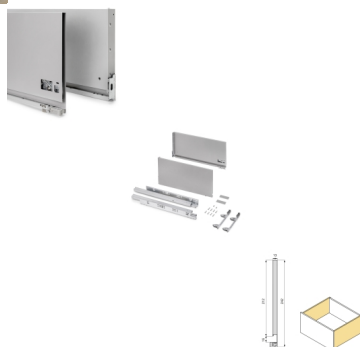

## Emuca Cassetto esterno Vertex 3D 60 kg altezza 242 mm, profondità 500 mm, Verniciato alluminio, Acciaio

Emuca Cassetto esterno Vertex 3D 60 kg altezza 242 mm, profondità 500 mm,

Verniciato alluminio, Acciaio

Kit per cassetti Vertex con regolazione 3D con tutti gli elementi necessari per il montaggio. È la soluzione ottimale per i mobili della vostra cucina,

Valutazione: Nessuna valutazione

#### Descrizione

Kit per cassetti **Vertex con regolazione 3D** con tutti gli elementi necessari per il montaggio. È la soluzione ottimale per i mobili della vostra cucina, dal design elegante, che richiede un'elevata capacità di carico e un grande volume interno. **Il frontale dei cassetti può essere regolato di  $\pm 2$  mm in verticale,  $\pm 1$  mm in orizzontale e con un'inclinazione di  $-1,5/+4$ mm.**

#### Contenuto:

1 set di guide, 1 set di sponde, 1 set di connettori per frontale cassetto, viti

**Dimensioni:** 6x34x53

**Peso:** 5,37 Kg

**Formato:** 1 UN

**Taglia:** Prof. 500 mm

**Colore:** Verniciato alluminio