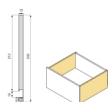

## Emuca Cassetto esterno Vertex 3D 60 kg altezza 242 mm, profondità 500 mm, Grigio antracite, Acciaio

Emuca Cassetto esterno Vertex 3D 60 kg altezza 242 mm, profondità 500 mm, Grigio

antracite, Acciaio

#### Contenuto:

1 set di guide, 1 set di sponde, 1 set di connettori per frontale cassetto, viti

**Dimensioni:** 6x34x53

**Peso:** 5,37 Kg

**Formato:** 1 UN

**Taglia:** Prof. 500 mm

**Colore:** Grigio antracite