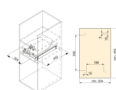

Emuca Asse da stiro pieghevole Iron 2 per mobile, Acciaio e Legno

Emuca Asse da stiro pieghevole Iron 2 per mobile, Acciaio e Legno

Asse da stiro pieghevole Iron 2, ideale per essere installato all'interno di un armadio su un ripiano. In questo modo, viene piegato e nascosto per occupare lo spazio in modo efficiente.

Di solito spedito in 3-5 giorni

[Fai una domanda su questo prodotto](#)

Descrizione

Asse da stiro pieghevole Iron 2, ideale per essere installato all'interno di un armadio su un ripiano. In questo modo, viene piegato e nascosto per occupare meno spazio rispetto alle assi da stiro tradizionali. **L'asse da stiro ha una superficie di stiratura aperta di 890 mm di lunghezza e 300 mm di larghezza.**

È facile e semplice da installare, senza alcuna lavorazione, semplicemente avvitata alla superficie del mobile. Una volta installata, l'asse viene estratta dal mobile con uno scorrimento fluido e silenzioso grazie alle sue guide a sfera che hanno un sistema che aiuta nell'apertura e nella chiusura. **Le guide sono alte 45 mm e hanno un sistema di ammortizzazione Soft.**

Contenuto:

1 asse da stiro pieghevole, viti

Dimensioni: 19x31x51,5

Peso: 5,25 Kg

Formato: 1 UN

Taglia: -

Colore: Non classificata

Materiale: Legno