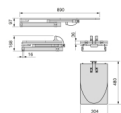

Emuca Asse da stiro pieghevole Iron 2 per mobile, Acciaio e Legno

Emuca Asse da stiro pieghevole Iron 2 per mobile, Acciaio e Legno

Asse da stiro pieghevole Iron 2, ideale per essere installato all'interno di un armadio su un ripiano. In questo modo, viene piegato e nascosto per occupare lo spazio in modo efficiente.

Di solito spedito in 3-5 giorni

[Fai una domanda su questo prodotto](#)

Descrizione

Asse da stiro pieghevole Iron 2, ideale per essere installato all'interno di un armadio su un ripiano. In questo modo, viene piegato e nascosto per occupare meno spazio rispetto alle assi da stiro tradizionali. **L'asse da stiro ha una superficie di stiratura aperta di 890 mm di lunghezza e 300 mm di larghezza.**

È facile e semplice da installare, senza alcuna lavorazione, semplicemente avvitata alla superficie del mobile. Una volta installata, l'asse viene estratta dal mobile con uno scorrimento fluido e silenzioso grazie alle sue guide a sfera che hanno un sistema che aiuta nell'apertura e nella chiusura. **Le guide sono alte 45 mm e hanno un sistema di ammortizzazione Soft.**

Contenuto:

1 asse da stiro pieghevole, viti

Dimensioni: 19x31x51,5

Peso: 5,25 Kg

Formato: 1 UN

Taglia: -

Colore: Non classificata

Materiale: Legno