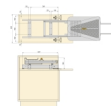

Alu, Alluminio, Grigio antracite

Tavola da stiro pieghevole ed estraibile Iron Alu, ideale per essere installata all'interno di un armadio su una mensola o un modulo. In

Valutazione: Nessuna valutazione

[Fai una domanda su questo prodotto](#)

Descrizione

Tavola da stiro pieghevole ed estraibile Iron Alu, ideale per essere **installata all'interno di un armadio su una mensola o un modulo**. In questo modo, viene piegato e nascosto per occupare meno spazio rispetto agli assi da stiro tradizionali e risparmiare spazio quando non viene utilizzato.

Una volta installato, il tavolo si estrae dal mobile con un sistema di scorrimento fluido di profili telescopici. Le **misure della superficie utile una volta aperta è di 920x330 mm**.

È facile e semplice da installare, senza lavorazioni, semplicemente avvitato alla superficie del mobile. Per la sua **installazione richiede una profondità minima di 500 mm e un'altezza libera di 162 mm ed è adatto a moduli di larghezza pari o superiore a 40 cm**.

Contenuto:

Tavola da stiro, viti di montaggio.

Dimensioni: 18,0x37x51,0

Peso: 8,10 Kg

Formato: 1 UN

Taglia: -

Colore: Grigio antracite

Materiale: Tessuto, Legno