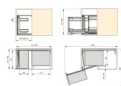

## Emuca Angolo estraibile Titane per mobili da cucina, apertura a Sinistra, Grigio antracite, Acciaio e Legno

Emuca Angolo estraibile Titane per mobili da cucina, apertura a Sinistra, Grigio

antracite, Acciaio e Legno

La struttura è in acciaio e rifinita in grigio antracite. I 4 cestini sono in acciaio con fondo melaminico anch'esso grigio antracite.

Per l'installazione si consigliano dimensioni interne minime: larghezza minima 862 mm e profondità minima 495 mm. Il mobile ad angolo è disponibile per sistemi di apertura a destra o a sinistra, a seconda del riferimento scelto.