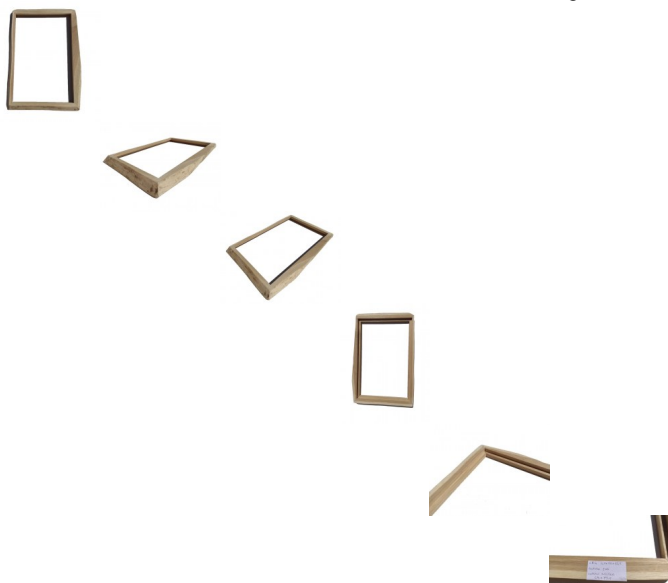

Cornice in Legno di Rovere non refilato cm 4,5 x 56 x 82,5

Cornice in legno massello di Rovere non refilato

La cornice dal design naturale ed unico è realizzata di Rovere americano, e nasce artigianalmente in Italia selezionando i migliori profili del massello naturale. La particolare realizzazione del manufatto rende possibile utilizzarlo sia come specchiera che come cornice per foto e opere d'arte.

Di solito spedito in 3-5 giorni

[Fai una domanda su questo prodotto](#)

Descrizione

La **cornice** dal design naturale ed unico è realizzata in legno massello di **Rovere americano**, del quale vengono selezionati i profili naturali più particolari ed eclettici che vengono poi lavorati artigianalmente in Italia.

Il legno non refilato e irregolare, sapientemente trasformato dai nostri artigiani, conferisce all'ambiente in cui verrà posta la cornice un tocco di tendenza ed eleganza.

La particolare realizzazione del manufatto rende possibile utilizzarlo sia come **specchiera** che come cornice per foto e opere d'arte.

Le foto mostrano come realmente la cornice oggetto della vendita si presenta, e rendono bene l'idea dell'alta qualità del materiale.

Dimensioni di massima: 4,5 x 56 x 82,5 cm

Battuta interna: 2 x 2 cm

Dimensione interna: 49 x 73,5 cm