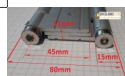

Cerniera a Molla Doppia Azione 180 mm

Cerniera a Molla Doppia Azione 180 mm

CERNIERA A MOLLA DOPPIA AZIONE Corpo in alluminio, perni tubolari in acciaio inox, lamelle di torsione in acciaio per molle Chiude la porta automaticamente Potenza di chiusura regolabile Materiale: Alluminio Altezza: 180 mm Capacità di carico con 2 cerniere: 35 kg

Di solito spedito in 2-3 giorni

[Fai una domanda su questo prodotto](#)

Descrizione

CERNIERA A MOLLA DOPPIA AZIONE

Corpo in alluminio, perni tubolari in acciaio inox, lamelle di torsione in acciaio per molle

Chiude la porta automaticamente

Potenza di chiusura regolabile

Materiale: Alluminio

Altezza: 180 mm

Capacità di carico con 2 cerniere: 35 kg

Disponibile in due finiture:

Argento

Nero