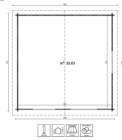

Casetta in Legno di Abete Non Trattato 600 x 600 x H 300 cm Mod. Anna

Casetta anna cm 600x600 - Casette in abete grezzo - ESTERNI DA VIVERE

Casetta in Legno di Abete Non Trattato, realizzata con metodo costruttivo Blockhouse, ovvero con elementi appositamente intagliati, così da avere un robusto incastro tra le pareti.

Dimensioni:

- Spessore tavole della parete 44 mm con doppio incastro;
- Dimensioni a terra 600 x 600 cm;
- Dimensioni interne 570 x 570 cm;
- Superficie Pavimento interna 32,63 mq.

Altezza Massima 300 cm;

Altezza Parete 223 cm;

Sporgenza Frontale 15 cm.

Porta doppia con doppio vetro 3-6-3 mm con serratura 160 x H 208 cm

Finestra apribile con doppio vetro 3-6-3 mm cm 135x105h

Pavimento incluso Perline tetto da 16 mm.