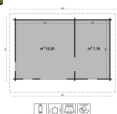

Casetta in Legno di Abete Non Trattato 587 x 377 x H 234 cm Mod. Aurora

Casetta aurora cm 587x377 - Casette in abete grezzo - Losa Esterni da vivere

Casetta in Legno di Abete Non Trattato, realizzata con metodo costruttivo Blockhouse, ovvero con elementi appositamente intagliati, così da avere un robusto incastro tra le pareti.

Dimensioni:

- Spessore tavole della parete 44 mm;
- Dimensioni a terra 587 x 377 cm;
- Dimensioni interne 350 x 350 cm; 205 x 350 cm;
- Superficie Pavimento interna 12,25 mq, 7,18 mq.

Altezza Massima 234 cm;

Altezza Parete 211 cm.

Porta doppia con serratura 142 x H 171 cm;

1 Porta singola interna;

3 Vetrate singole apribili;

Pavimento incluso spessore 18 mm.

Optional consigliati:

Pavimentazione con perline d'abete grezzo;