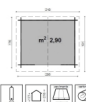

Casetta in Legno di Abete Impregnato 206 x 176 x H 218 cm Mod. Clara

Casetta clara cm 206x176 - Casette impregnate in autoclave - ESTERNI DA VIVERE

Casetta in Legno di Abete Impregnato, realizzata con metodo costruttivo Blockhouse, ovvero con elementi appositamente intagliati, così da avere un robusto incastro tra le pareti.