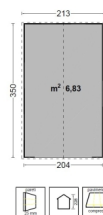

Casetta da Giardino in Polietilene ad alta densità 204 x 354 x h 228 cm mod. Venezia 3

Casetta venezia 3 - Casette e complementi polietilene lifetime - LIFETIME

Casetta in polietilene di alta densità con rinforzi in acciaio. La casetta è dotata di lucernario a tutta lunghezza fornendo illuminazione naturale.

Di solito spedito in 14 giorni

[Fai una domanda su questo prodotto](#)

Descrizione

Casetta da Giardino in Polietilene ad alta densità 204 x 354 x h 228 cm mod. Venezia 3

Casetta in polietilene alta densità a doppia parete (HDPE).
Colore grigio con venature effetto legno, finitura spazzolata ruvida.
Tetto realizzato con capriate in acciaio e dotato di lucernario a tutta lunghezza.
Porta rinforzata con componenti acciaio; chiusura con chiavistello.

Dimensioni tetto cm 204X354;
Dimensioni a terra cm 204x350;
Superficie pavimento interna mq 7,14;
Altezza al colmo cm 228.

Casetta fornita di:
Pavimento in polietilene;
2 finestre con policarbonato apribile a meta? cm 42x42;
1 porta con apertura cm 137 x 191,5h.