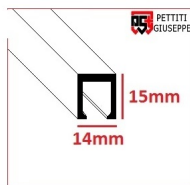

Binario da cm 150 per porte libro battente Pettiti Giuseppe

Binario per set pettiti a libro battente da cm 150, ove non sia sufficiente il binario di serie (da cm 100).

Valutazione: Nessuna valutazione

Prezzo

Descrizione

Binario da cm 150 per porte libro battente

Binario per set Pettiti a libro battente da cm 150,
ove non sia sufficiente il binario di serie (da cm 100)

Di semplicissima installazione

Recensioni