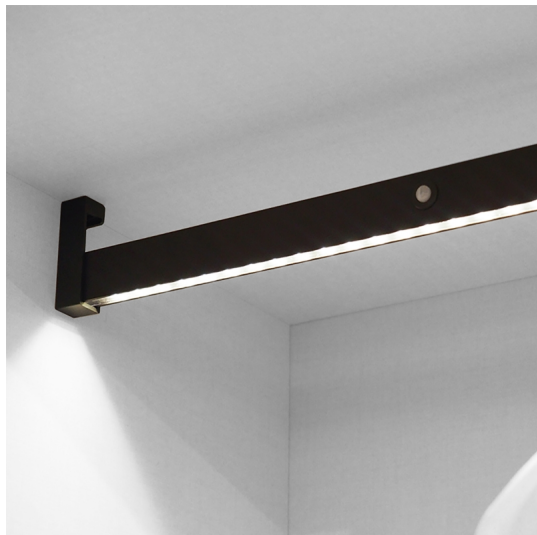

Barra appendiabiti Castor per armadi, luce LED, regolabile 408-558 mm, sensore di movimento, Alluminio, colore moka

Emuca Barra appendiabiti per armadi Castor con luce LED, batteria rimovibile e

sensore di movimento, 558, Verniciato moka

Descrizione

Barra appendiabiti per armadio o cabina armadio con illuminazione LED e sensore di movimento alimentata con un **batteria rimovibili** che si trova su uno dei supporti laterali nascosta sotto un coperchio, e può essere ricaricata da un caricabatterie di cellulare di 5V DC 1A con conettore micro USB tipo B (non compreso) senza necessità di smontare l'asta appendiabiti. La batteria dispone di un indicatore LED che va da rosso a verde quando la carica è completata una volta trascorso il periodo di circa 4 ore.

Il suo **sensore di movimento integrato** permette accendere la lampada avvicinandosi a meno di 1,5 metri e spegne la luce 15 secondi dopo aver uscito dall'angolo di rilevamento.

Il tubo é fabbricato in **alluminio** con gomma in PVC semirigida per evitare il rumore delle grucce, e può essere tagliato per aggiustarlo alla misura interna del mobile.

Instalazione senza fili molto semplice grazie ai reggitubi laterali ed i viti di fissaggio forniti. La soluzione ideale per l'illuminazione dell'interno degli armadi per rendere più facile la ricerca degli abbigliamenti nel buio.